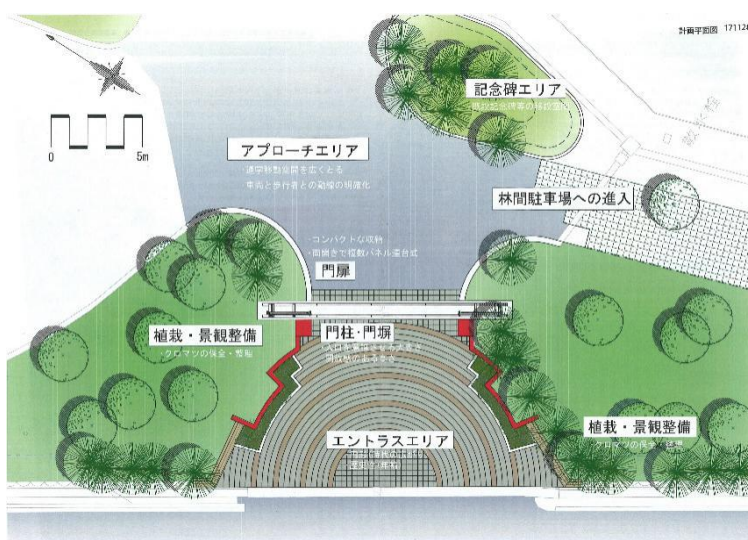

松樹輝く緑の学園、新たな世紀へ。

本巣高等学校
本巣松陽高等学校

本巣高等女学校

本巣中学校

▼ 計画平面図 (イメージ) (同窓会ホームページでも公開中)

【主な整備内容】

- (1) 正門新設
- (2) 正門周辺関連整備
- (3) グラウンド西側駐車場整備

▼ 鳥瞰図 (イメージ)

岐阜県立本巣松陽高等学校創立百周年記念事業 「正門周辺整備事業」への協賛金ご寄付のお願い

同窓生の皆様には、益々ご清祥にて各方面でご活躍のこととお喜び申し上げます。
さて、母校は2020年に創立百周年を迎えます。その記念事業として、「正門周辺整備事業」を実施します。この事業は、学び舎に相応しい質の高い教育環境を整備するもので、次の三つの事業で構成されています。

1. 中心事業として、学びの森のシンボルである正門を新たに設けます。
2. 正門周辺部を再整備し、景観の調和を図ります。
3. グラウンド西側駐車場を再整備し、利便性を向上させます。

以上の整備を実施することによって、百年の歴史を感じさせてくれる四百余幹の松垣及び、かつて糸貫川畔に位置していた気配を感じられる環境を残しつつ、同窓生をはじめ在校生、保護者、地域の方々が気軽に立ち寄っていただける、「開かれた」、また「ゆとり」や「美しさ」、私達の心の原風景である「懐かしさ」、「親しみ」を感じる、そんな空間を創出したいと思います。

ご案内のとおり、現在迄の総卒業生数は3万8百余人を数え、多くの個性豊かな人財を輩出してきました。百周年を機に、「個性豊かな、彩なす人財」を縦糸に、「次代を担う有為な人財」を横糸に、「新たな本校の伝統」を織りなしてほしいと願っています。
今回の正門周辺整備事業は、まさに「新たな伝統の創造を目指す」ものです。